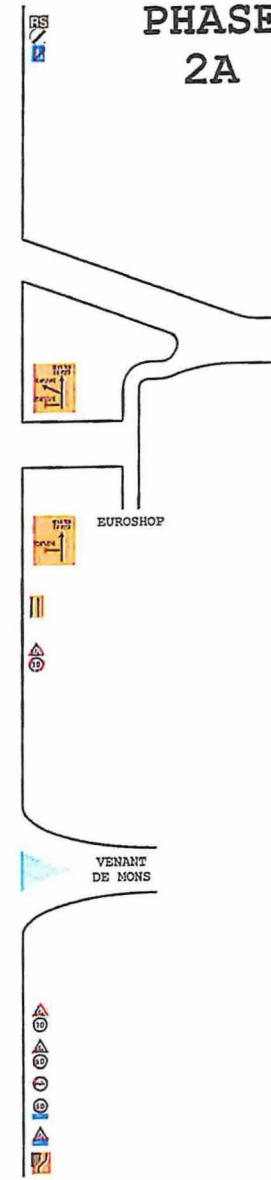

PHASE 2A

PHASE 2A

- 1-- N50 # rue G. de Chin
- 2-- Av. de Picardie # rue G. de Chin
- 3-- Av. de Picardie # rue de Templeuve
- 4-- rue de Templeuve
- 5-- au carrefour
- 6-- N50 # rue Hurette
- 7-- N50 # rue d'Allain
- 8-- déviation rue de la Hurette
- 9--
- 10-- rue du Mouquet à hauteur de St-André

PHASE 2B